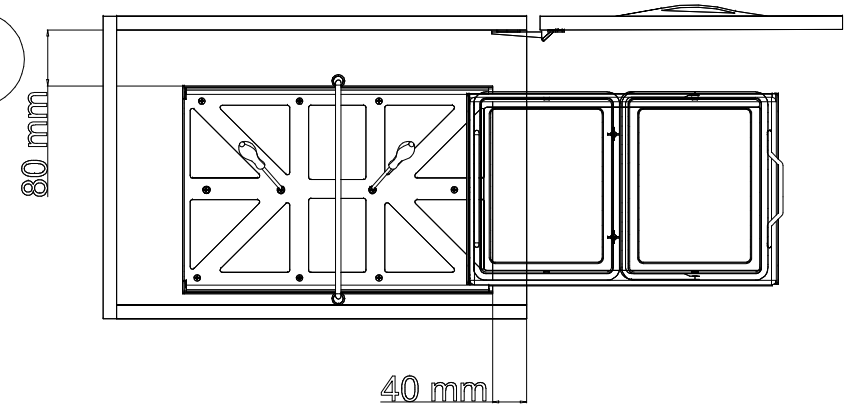

RAYLI ÇÖP KOVASI (SOL)
RAIL WASTE BIN (LEFT)

MAS
MUTFAK AKSESUARLARI

RAYLI ÇÖP KOVASI (SAĞ)
RAIL WASTE BIN (RIGHT)

1

-Ürün belirtilen ölçülerde dolap tabanına monte edilir.
-The product is mounted on the cabinet floor in the specified dimensions.

1

-Ürün belirtilen ölçülerde dolap tabanına monte edilir.
-The product is mounted on the cabinet floor in the specified dimensions.

2

-Destek elemanları belirlenen ölçülerde dolap kapağına ve ürüne monte edilir.
-Support elements are mounted on the cabinet door and the product in the specified dimensions.

2

-Destek elemanları belirlenen ölçülerde dolap kapağına ve ürüne monte edilir.
-Support elements are mounted on the cabinet door and the product in the specified dimensions.