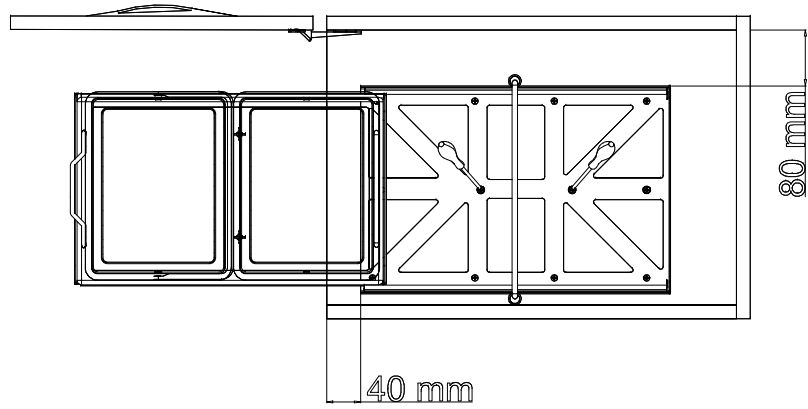

RAYLI ÇÖP KOVASI (SOL)
RAIL WASTE BIN (LEFT)

MAS
MUTFAK AKSESUARLARI

RAYLI ÇÖP KOVASI (SAĞ)
RAIL WASTE BIN (RIGHT)

1

-Ürün belirtilen ölçülerde dolap tabanına monte edilir.
-The product is mounted on the cabinet floor in the specified dimensions.

1

-Ürün belirtilen ölçülerde dolap tabanına monte edilir.
-The product is mounted on the cabinet floor in the specified dimensions.

2

-Destek elemanları belirlenen ölçülerde dolap kapağına ve ürüne monte edilir.
-Support elements are mounted on the cabinet door and the product in the specified dimensions.

2

-Destek elemanları belirlenen ölçülerde dolap kapağına ve ürüne monte edilir.
-Support elements are mounted on the cabinet door and the product in the specified dimensions.