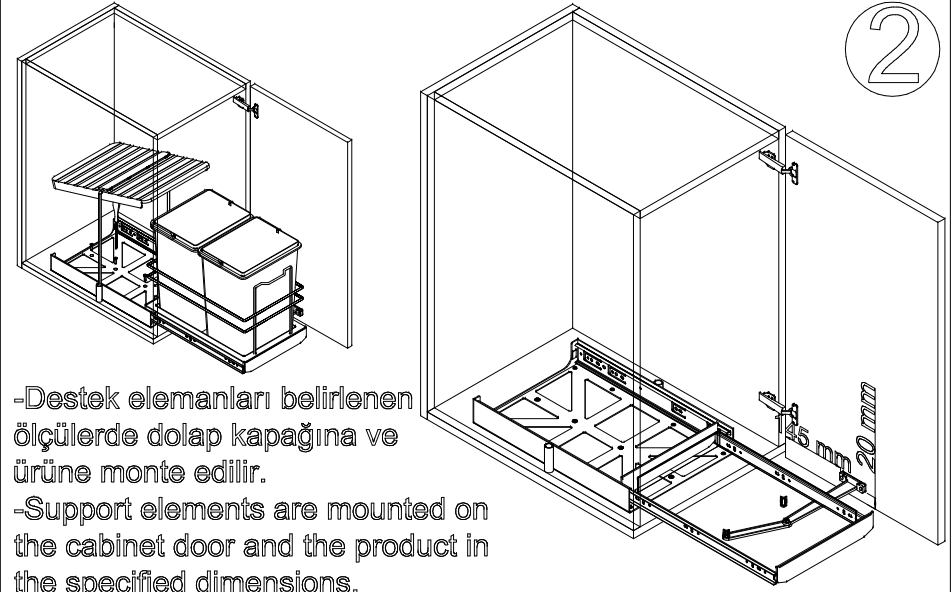

RAYLI ÇÖP KOVASI (SOL)
RAIL WASTE BIN (LEFT)

MAS
MUTFAK AKSESUARLARI

RAYLI ÇÖP KOVASI (SAĞ)
RAIL WASTE BIN (RIGHT)

1

-Ürün belirtilen ölçülerde dolap tabanına monte edilir.
-The product is mounted on the cabinet floor in the specified dimensions.

1

-Ürün belirtilen ölçülerde dolap tabanına monte edilir.
-The product is mounted on the cabinet floor in the specified dimensions.

2

-Destek elemanları belirlenen ölçülerde dolap kapağına ve ürüne monte edilir.
-Support elements are mounted on the cabinet door and the product in the specified dimensions.

2

-Destek elemanları belirlenen ölçülerde dolap kapağına ve ürüne monte edilir.
-Support elements are mounted on the cabinet door and the product in the specified dimensions.