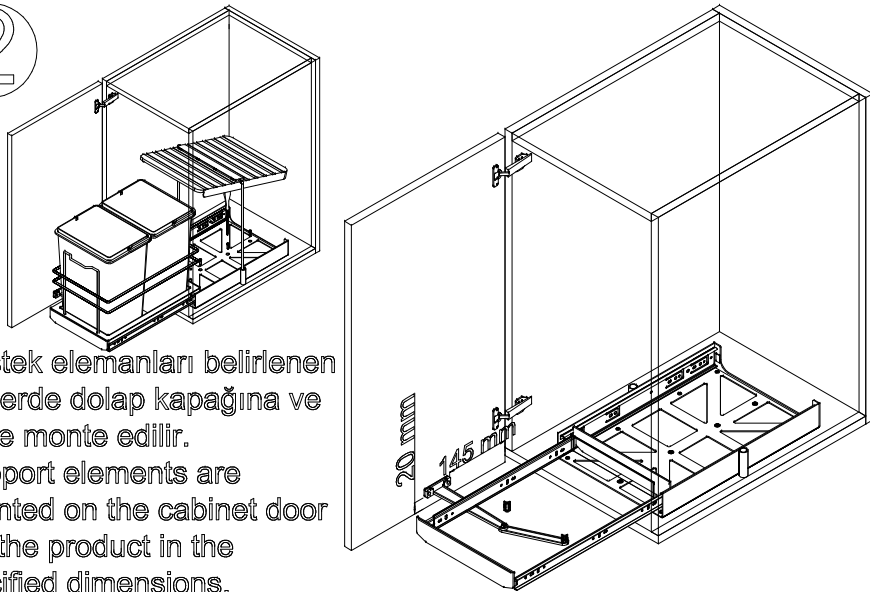

RAYLI ÇÖP KOVASI (SOL)
RAIL WASTE BIN (LEFT)

MAS
MUTFAK AKSESUARLARI

RAYLI ÇÖP KOVASI (SAĞ)
RAIL WASTE BIN (RIGHT)

1

-Ürün belirtilen ölçülerde dolap tabanına monte edilir.
-The product is mounted on the cabinet floor in the specified dimensions.

1

-Ürün belirtilen ölçülerde dolap tabanına monte edilir.
-The product is mounted on the cabinet floor in the specified dimensions.

2

-Destek elemanları belirlenen ölçülerde dolap kapağına ve ürüne monte edilir.
-Support elements are mounted on the cabinet door and the product in the specified dimensions.

2

-Destek elemanları belirlenen ölçülerde dolap kapağına ve ürüne monte edilir.
-Support elements are mounted on the cabinet door and the product in the specified dimensions.