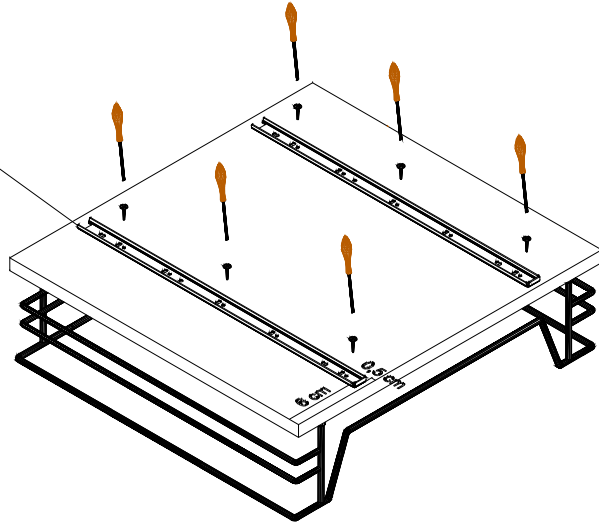

1

İç ray

- İç ray sepet ahşabına montajlanır.
- The inner rail is mounted on the basket wood.

2

Dış ray

- Dış ray dolaba montajlanır.
- The outer rail is mounted on the cabinet.

3

- Ayakkabılık merdiveni sepete takılır.
- Baskets are attached to hanger plastics.

4

- Ürün kullanıma hazırdır.
- Baskets are attached to hanger plastics.