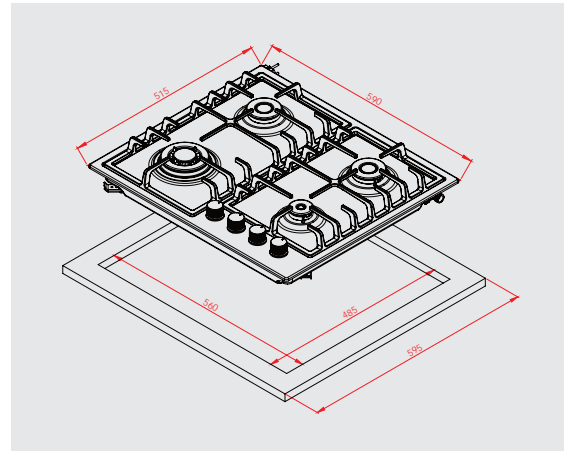

Vera

OS TABAX VERA 6X FFD

- 60 cm
- Paslanmaz
- 4 gaz gözü (1 wok gözü)
- Döküm ızgara
- Önden kontrol
- Otomatik ateşleme
- Gaz kesim güvenliği
- LPG yada Doğalgaz uyumlu