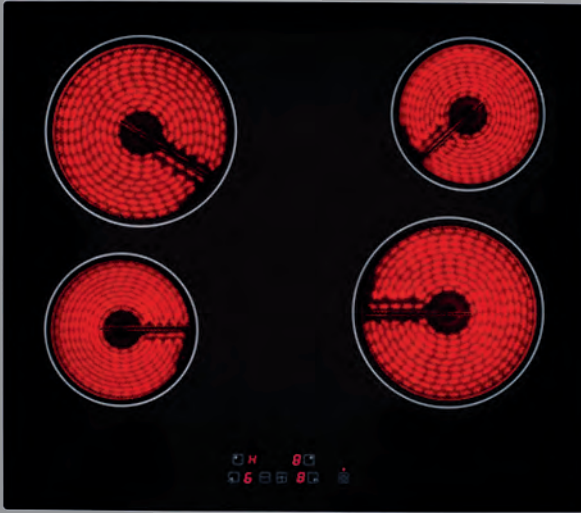

Pera

OS TABAX PERA 3GB FFD

- 60 cm
- Siyah cam
- 2 gaz gözü
- Döküm ızgara
- Önden kontrol
- Otomatik ateşleme
- Gaz kesim güvenliği
- LPG yada Doğalgaz uyumlu

HOB5 ● Ankastre Ocaklar

- 90 Cm
- Black Glass Vitroceramic
- 5 Hi-Light zones
- Front touch Control
- Timer

Lava

90 Vitroceramica

- 90 cm
- Siyah cam vitroseramik
- 5 Hi-Light zones
- Front touch Control
- Zamanlayıcı

- 60 Cm
- Black Glass Vitroceramic
- 4 Hi-Light zones
- Front touch Control
- Timer

Lava

60 Vitroceramica