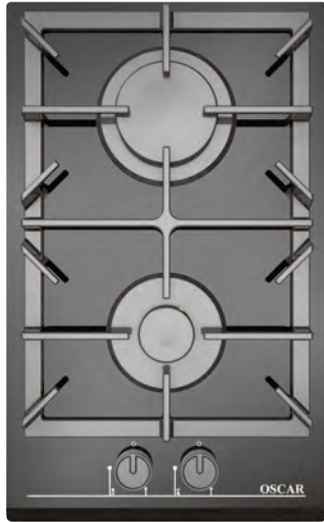

- 60 Cm
- Black glass
- 2 Gas burner
- Cast iron pan support grid
- Front control
- Automatic from knobs ignition
- Safety automatic gas cut-off - optional
- Gas type lpg or ng adjustable