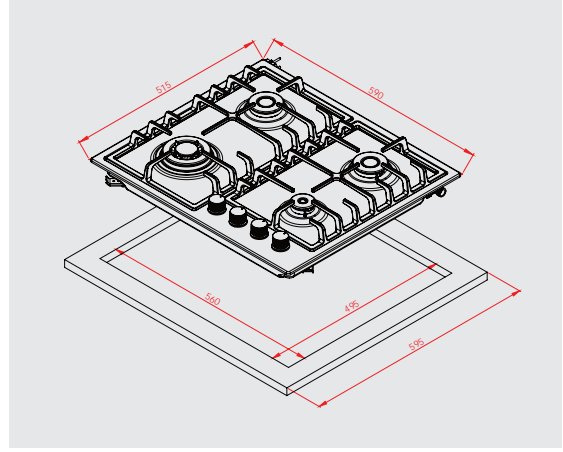

Pera

OS TABAX PERA 6GB FFD

- 60 cm
- Siyah cam
- 4 gaz gözü (1 wok gözü)
- Döküm ızgara
- Önden kontrol
- Otomatik ateşleme
- Gaz kesim güvenliği
- LPG yada Doğalgaz uyumlu