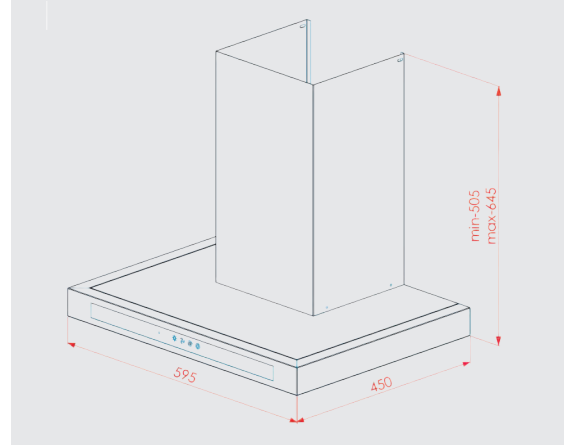

Opera Soft Slimline Black

OS CL4 OPERA SOFT SL 60B TCRC-3 (60 cm)
OS CL4 OPERA SOFT SL 90B TCRC-3 (90 cm)

- 90-60 cm
- 3 hız kademesi
- Dokunmatik
- Timer
- Uzaktan kumanda
- Siyah cam
- Yıkanebilir alüminyum filtre
- Opsiyonel karbon filtre
- Emiş gücü 420 m³/h
- 2*3 W Led aydınlatma