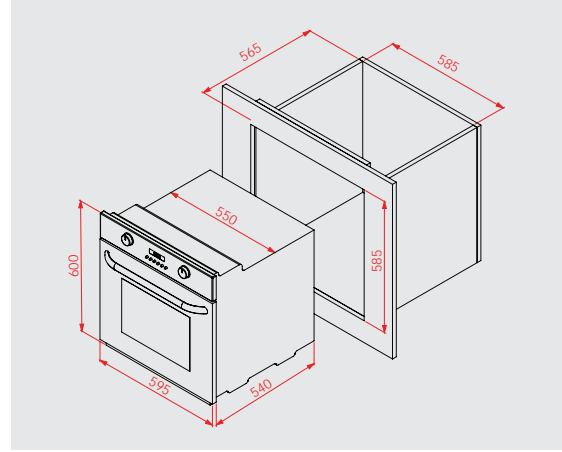

Amore L65 264E

- 9+1 Fonksiyon ankstre fırın
- Touch timer, termostat
- Alt+üst+grill+turbo rezistans,
- Turbo fan, soğutma fanı
- Tel raf,
- 2 Tepsi + 1 ızgara
- Full black cam panel
- Full black cam kapak
- Low-e iç cam
- Flexy kulp
- Push buton