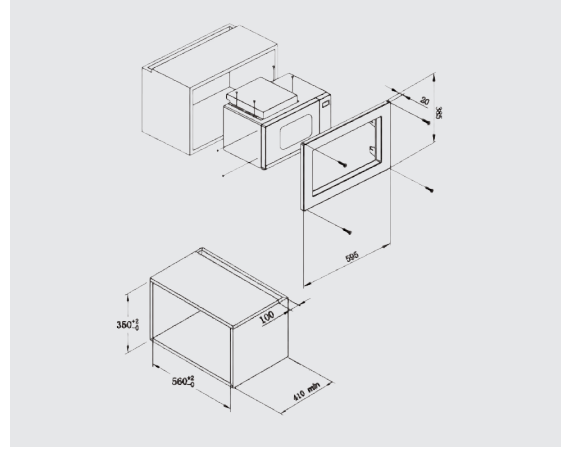

Agile 6 Programs

- Ankastré mikrodalga
- Multifonksiyonel
- Dijital zaman ayarı
- LCD kumanda paneli
- Otomatik pişirme özelliği
- Hızlı başlatma özelliği
- Hızlı buz çözme
- Grill/grill teli
- Çocuk kilidi
- 25 lt. iç hacim