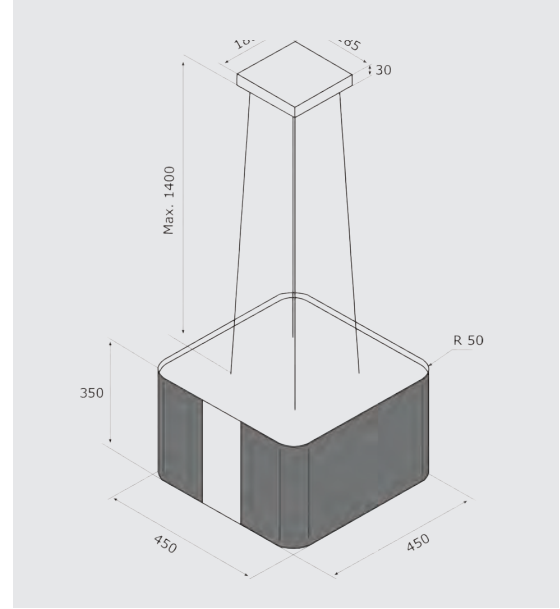

COOKER HOODS

Island Type - Ada Tipi

● Davlumbazlar

Isola Bella

OS IS 60 BTC RC-3