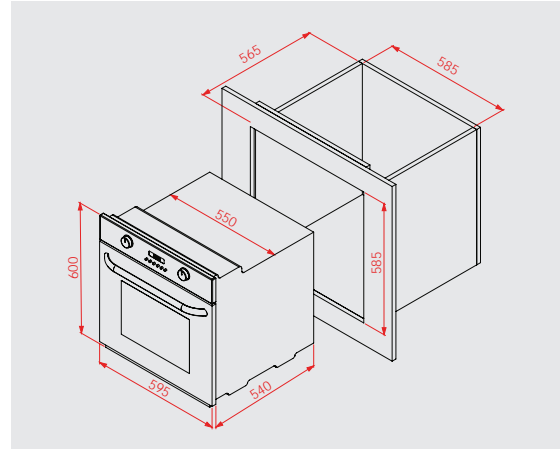

Astro Black L65111

- 4+1 Fonksiyon ankastre fırın
- Mekanik timer
- Termostat
- Alt+üst rezistans
- Soğutma fanı
- Sivama raf, 1 tepsi + 1 ızgara
- Cam panel
- Cam kapak
- Low-e iç cam
- Dkp boyalı kulp
- Üsten düğme