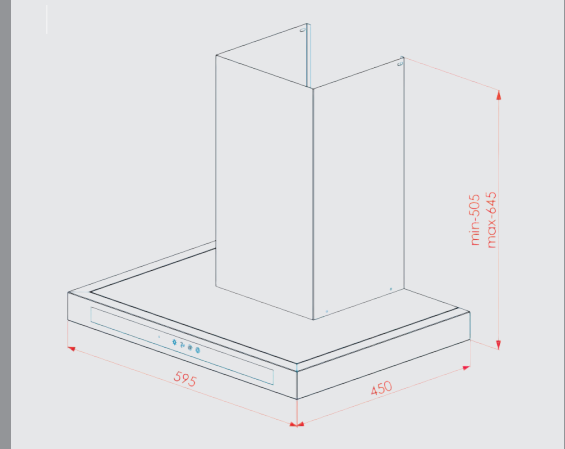

Opera

OS CL2 OPERA 60X PB (60 cm)
OS CL2 OPERA 90X PB (90 cm)

- 90-60 cm
- Inox ve Siyah Seçenekleri
- 3 hız kademesi
- Mekanik tuş
- Timer
- Yıkanebilir alüminyum filtre
- Opsiyonel karbon filtre
- Emiş gücü 420 m³/h
- 2*3 W Led aydınlatma