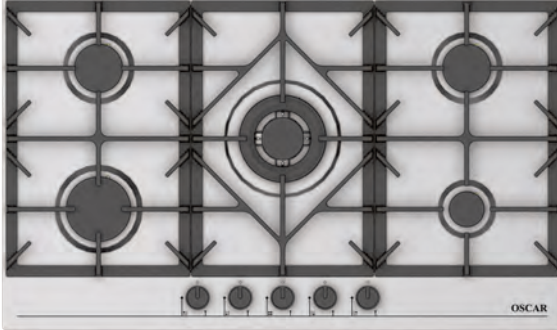

HOB5 ● Ankastre Ocaklar

- 90 Cm
- Inox
- 5 Gas burner (including 1 wok)
- Triple cast iron pan support grids
- Front control
- Automatic from knobs ignition
- Safety automatic gas cut-off - optional
- Gas type lpg or ng adjustable