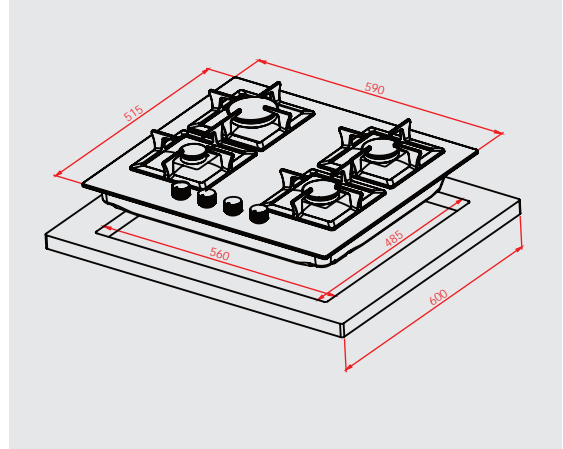

Cube

OS TABAX CUBE 6X FFD

- 60 cm
- Paslanmaz
- 4 gaz gözü
- Döküm ızgara
- Önden kontrol
- Otomatik ateşleme
- Gaz kesim güvenliği
- LPG yada Doğalgaz uyumlu