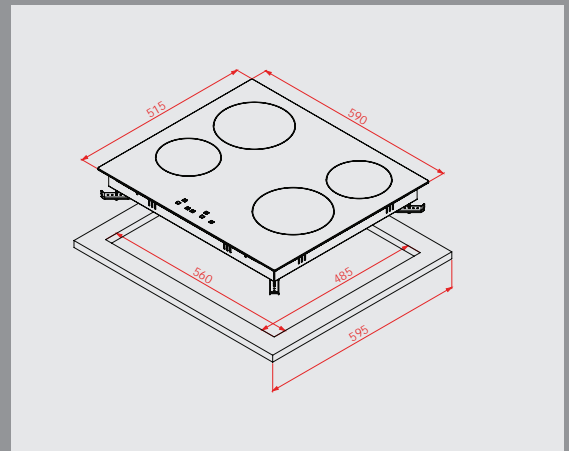

Lava

90 Vitroceramica

- 90 cm
- Siyah cam vitroseramik
- 5 Hi-Light zones
- Front touch Control
- Zamanlayıcı

- 60 Cm
- Black Glass Vitroceramic
- 4 Hi-Light zones
- Front touch Control
- Timer

Lava

60 Vitroceramica