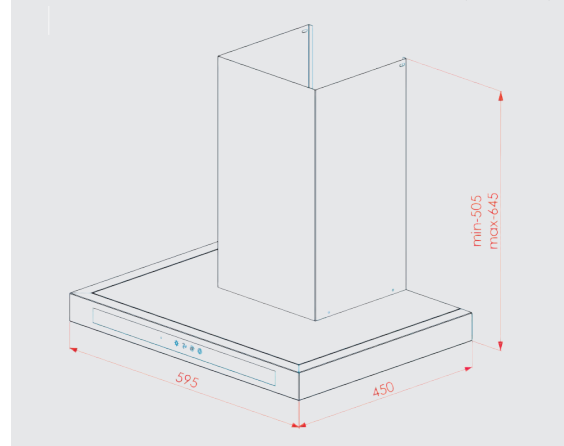

Opera Black Full

OS CL3 OPERA BLACK 60B TCRC-3 (60 cm)
OS CL3 OPERA BLACK 90B TCRC-3 (90 cm)

- 90-60 cm
- 3 hız kademesi
- Mekanik tuş
- Timer
- Yıkabilir alüminyum filtre
- Opsiyonel karbon filtre
- Emiş gücü 420 m³/h
- 2*3 W Led aydınlatma