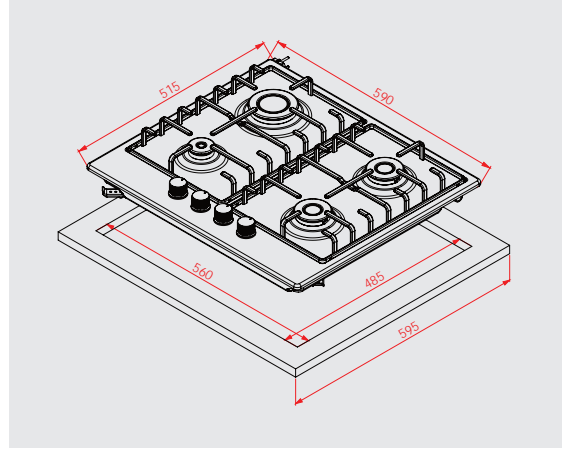

Solo

OS TABAX SOLO 6X FF

- 60 cm
- Paslanmaz
- 4 gaz gözü
- Emaye ızgara
- Önden kontrol
- Otomatik ateşleme
- Gaz kesim güvenliği
- LPG yada Doğalgaz uyumlu