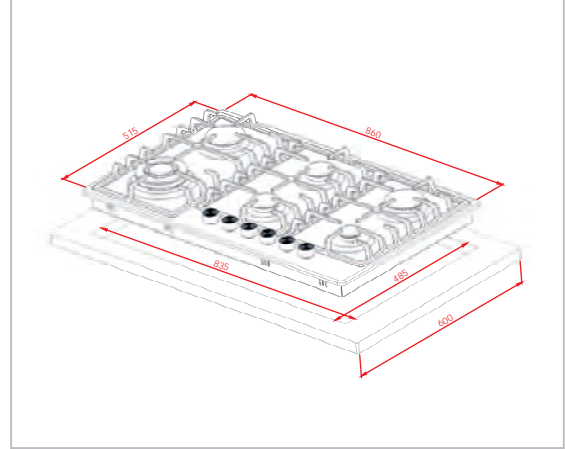

Sera

OS TABAX SERA 9X W FFD

- 90 cm
- Paslanmaz
- 6 gaz gözü (1 wok gözü)
- Döküm ızgara
- Önden kontrol
- Otomatik ateşleme
- Gaz kesim güvenliği
- LPG yada Doğalgaz uyumlu