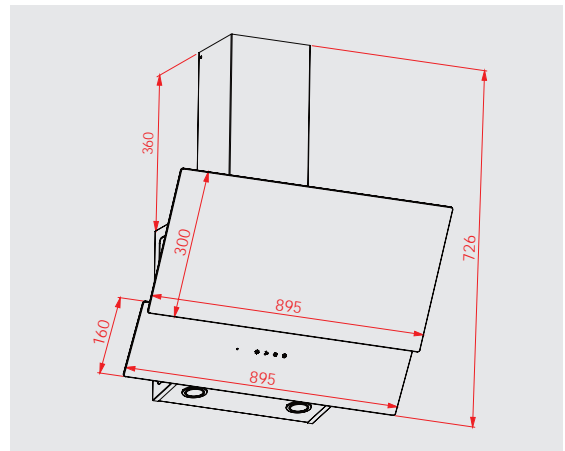

Fiesta

OS CLA2 FIESTA 90BG TCRC-3 (90 cm)

- 90 cm
- 3 hız kademesi
- Dokunmatik
- Timer
- Uzaktan kumanda
- Siyah cam
- Yıkabilir alüminyum filtre
- Opsiyonel karbon filtre
- Emiş gücü 420 m³/h
- 2*3 W Led aydınlatma