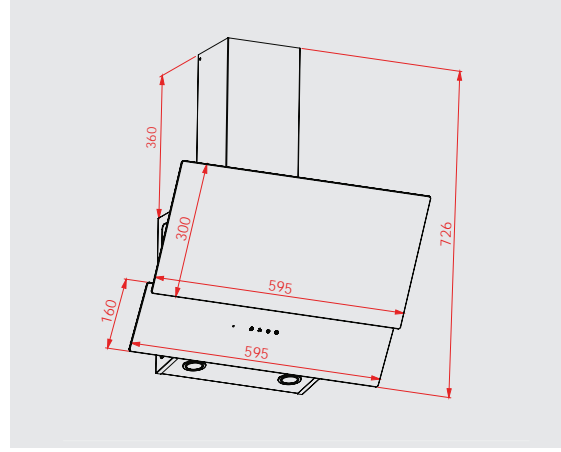

Fiesta

OS CLA2 FIESTA 60BG TCRC-3 (60 cm)

- 60 cm
- 3 hız kademesi
- Dokunmatik
- Timer
- Uzaktan kumanda
- Siyah cam
- Yıkanebilir alüminyum filtre
- Opsiyonel karbon filtre
- Emiş gücü 420 m³/h
- 2*3 W Led aydınlatma