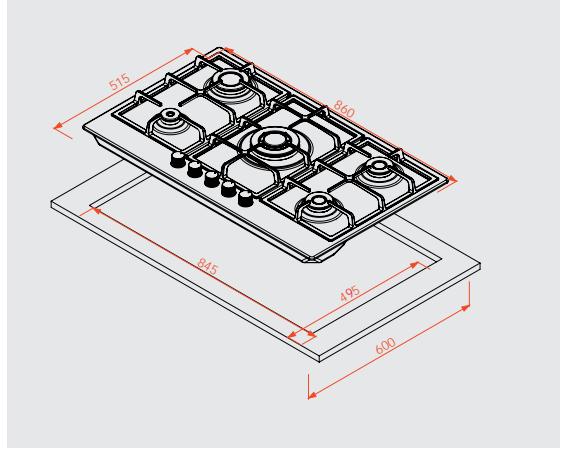

Pera

OS TABAX PERA 9X FFD

- 90 cm
- Paslanmaz
- 5 gaz gözü (1 wok gözü)
- Döküm ızgara
- Önden kontrol
- Otomatik ateşleme
- Gaz kesim güvenliği
- LPG yada Doğalgaz uyumlu