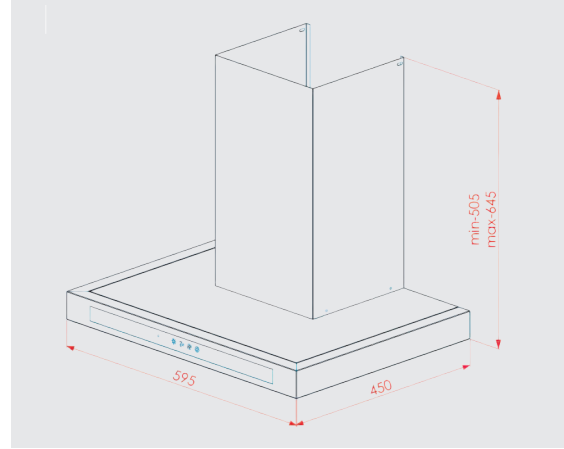

Opera Black

OS CL3 OPERA BLACK 60X TCRC-3 (60 cm)
OS CL3 OPERA BLACK 90X TCRC-3 (90 cm)

- 90-60 cm
- 3 hız kademesi
- Dokunmatik
- Timer
- Uzaktan kumanda
- Siyah cam
- Yıkabilir alüminyum filtre
- Opsiyonel karbon filtre
- Emiş gücü 420 m³/h
- 2*3 W Led aydınlatma