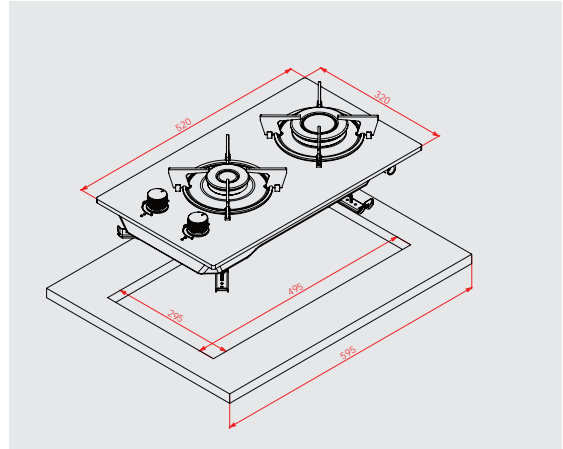

Pera

OS TABAX PERA 3GB FFD

- 60 cm
- Siyah cam
- 2 gaz gözü
- Döküm ızgara
- Önden kontrol
- Otomatik ateşleme
- Gaz kesim güvenliği
- LPG yada Doğalgaz uyumlu