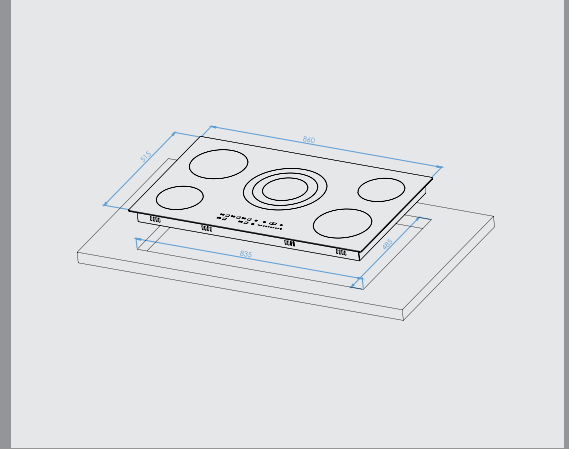

Pera

OS TABAX PERA 3GB FFD

- 60 cm
- Siyah cam
- 2 gaz gözü
- Döküm ızgara
- Önden kontrol
- Otomatik ateşleme
- Gaz kesim güvenliği
- LPG yada Doğalgaz uyumlu

HOB5 ● Ankastre Ocaklar

- 90 Cm
- Black Glass Vitroceramic
- 5 Hi-Light zones
- Front touch Control
- Timer

Lava

90 Vitroceramica

- 90 cm
- Siyah cam vitroseramik
- 5 Hi-Light zones
- Front touch Control
- Zamanlayıcı

- 60 Cm
- Black Glass Vitroceramic
- 4 Hi-Light zones
- Front touch Control
- Timer

Lava

60 Vitroceramica