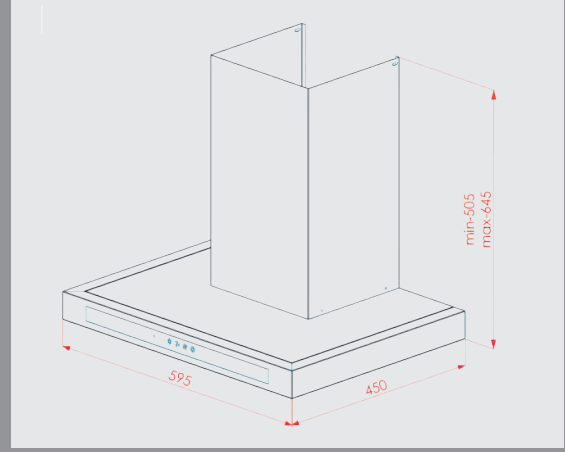

Opera Soft

OS CL1 OPERA SOFT 60B TCRC-3 (60 cm)
OS CL1 OPERA SOFT 90B TCRC-3 (90 cm)

- 90-60 cm
- Inox ve Siyah Seçenekleri
- 3 hız kademesi
- Dokunmatik
- Timer
- Uzaktan kumanda
- Siyah cam
- Yıkanebilir alüminyum filtre
- Opsiyonel karbon filtre
- Emiş gücü 420 m³/h
- 2*3 W Led aydınlatma