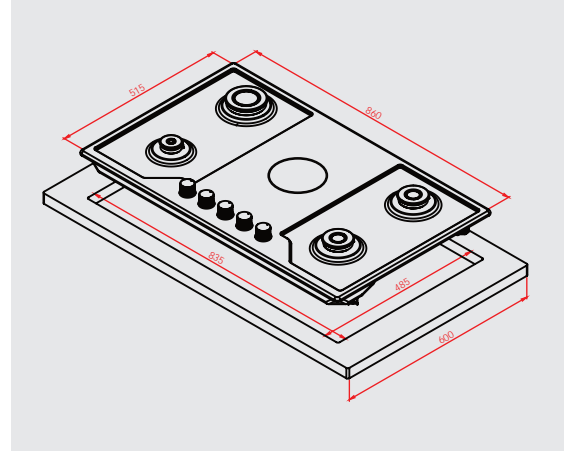

Linea

OS TABAX LINEA 9X FF

- 90 cm
- Paslanmaz
- 5 gaz gözü (1 wok gözü)
- Mat emaye ızgara
- Önden kontrol
- Otomatik ateşleme
- Gaz kesim güvenliği
- LPG yada Doğalgaz uyumlu