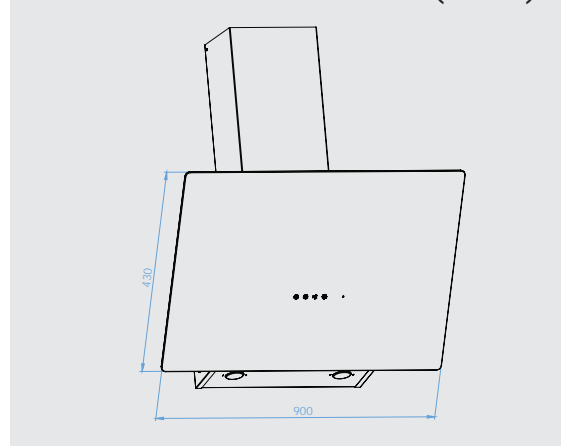

Favore

OS CLA3 FAVORE 60BG TCRC-3 (60 cm)
OS CLA3 FAVORE 90BG TCRC-3 (90 cm)

- 60-99 cm
- 3 hız kademesi
- Dokunmatik
- Timer
- Uzaktan kumanda
- Siyah cam
- Yıkanebilir alüminyum filtre
- Opsiyonel karbon filtre
- Emiş gücü 420 m³/h
- 2*3 W Led aydınlatma