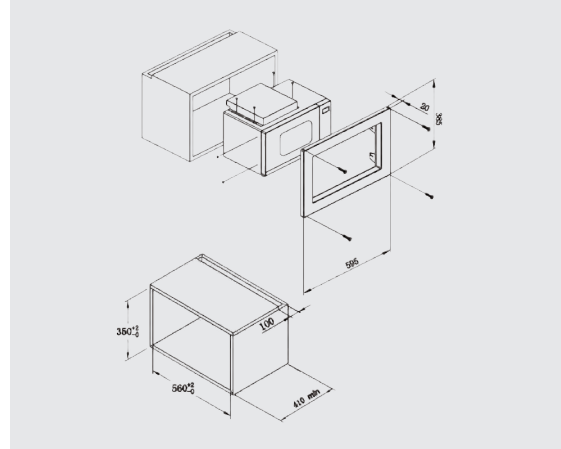

Alito 5 Programs

- Ankastré siyah mikrodalga
- Multifonksiyonel
- Dijital zaman ayarı
- LCD kumanda paneli
- Otomatik pişirme özelliği
- Hızlı başlatma özelliği
- Hızlı buz çözme
- Grill/grill teli
- Çocuk kilidi
- 25 lt. iç hacim