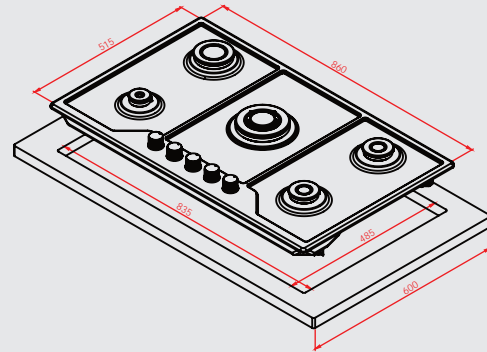

Sera

OS TABAX SERA 9X W FFD

- 90 cm
- Paslanmaz
- 5 gaz gözü (1 wok gözü)
- Döküm ızgara
- Önden kontrol
- Otomatik ateşleme
- Gaz kesim güvenliği
- LPG yada Doğalgaz uyumlu