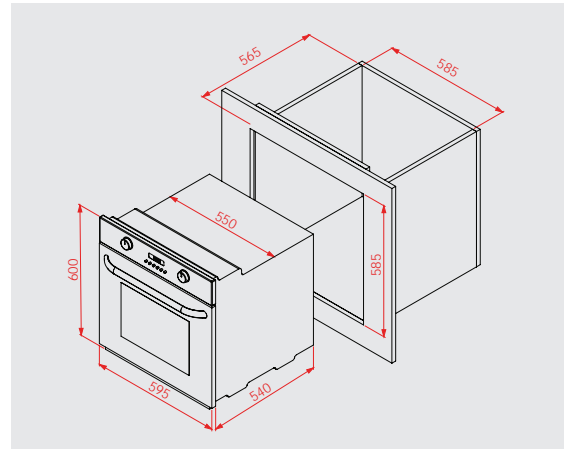

Astro Black Gas 60 cm

- A enerji sınıfı
- Inox kontrol panel
- Soğutma fanı, alt ve üst gaz gözü
- İkili ateşleme
- Mekanik kontrol, standart 3 kontrol düğmesi
- Full black cam panel
- Çıkarılabilir cam kapak
- Fırın içi aydınlatma
- Tavuk çevirme teli
- ızgara ve tepsi
- ●