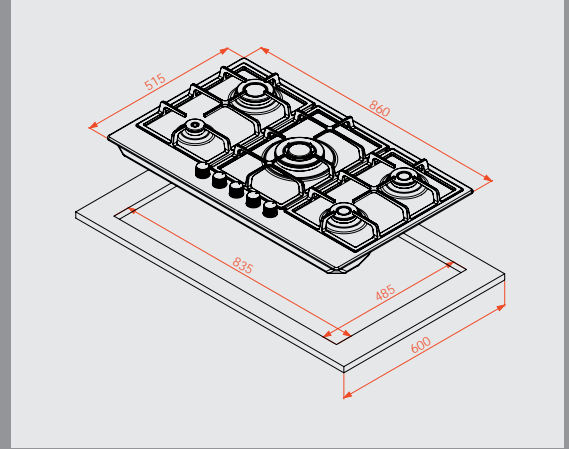

Mare

OS TABAX MARE 9X W FF

- 90 cm
- Paslanmaz
- 5 gaz gözü (1 wok gözü)
- Mat emaye ızgara
- Önden kontrol
- Otomatik ateşleme
- Gaz kesim güvenliği
- LPG yada Doğalgaz uyumlu